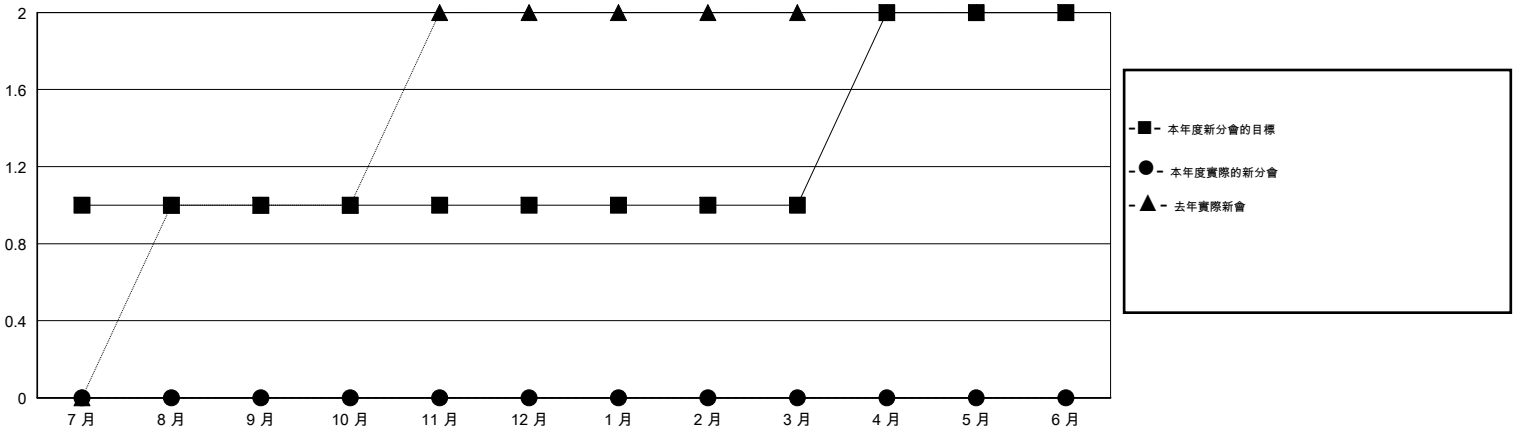

MONTHLY MEMBERSHIP PROGRESS REPORT

District 300 E1

Results as of: 7/31/2014

GMT: PEI-JEN CHEN

地點 REP OF CHINA

GMT憲章區 5

分會					位會員@每位須繳				
成果 2014-2015					成果 2014-2015				
季	新分會目標	實際新會	實際取消的分會	實際淨增/減	季	新會員目標	實際添加會員總數	實際退會會員	實際淨增/減
7月/8月/9月	1	0	1	-1	7月/8月/9月	80	151	284	-133
10月/11月/12月	0	0	0	0	10月/11月/12月	10	0	0	0
1月/2月/3月	0	0	0	0	1月/2月/3月	0	0	0	0
4月/5月/6月	1	0	0	0	4月/5月/6月	-10	0	0	0

目標與實際新會累積

目標和實際會員累積

已取消的分會: 1

35 CLUBS OF 63 增添1位或以上的新會員

性別分佈

男 1,428 (75.00%)
女 476 (25.00%)

放棄的會員

[點擊這裡取得健康評估資料](#)