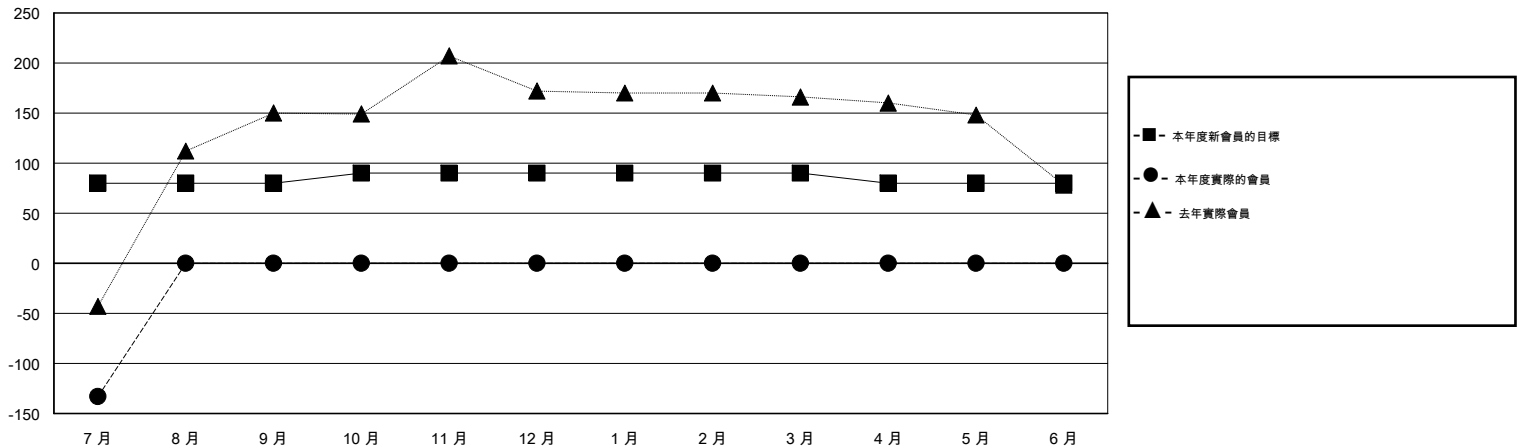

MONTHLY MEMBERSHIP PROGRESS REPORT

District 300 E1

Results as of: 7/31/2014

GMT: PEI-JEN CHEN

地點 REP OF CHINA

GMT憲章區 5

分會					位會員@每位須繳				
成果 2014-2015					成果 2014-2015				
季	新分會目標	實際新會	實際取消的分會	實際淨增/減	季	新會員目標	實際添加會員總數	實際退會會員	實際淨增/減
7月/8月/9月	1	0	1	-1	7月/8月/9月	80	151	284	-133
10月/11月/12月	0	0	0	0	10月/11月/12月	10	0	0	0
1月/2月/3月	0	0	0	0	1月/2月/3月	0	0	0	0
4月/5月/6月	1	0	0	0	4月/5月/6月	-10	0	0	0

目標與實際新會累積

目標和實際會員累積

已取消的分會: 1

35 CLUBS OF 63 增添1位或以上的新會員

性別分佈

男 1,428 (75.00%)
女 476 (25.00%)

放棄的會員

[點擊這裡取得健康評估資料](#)